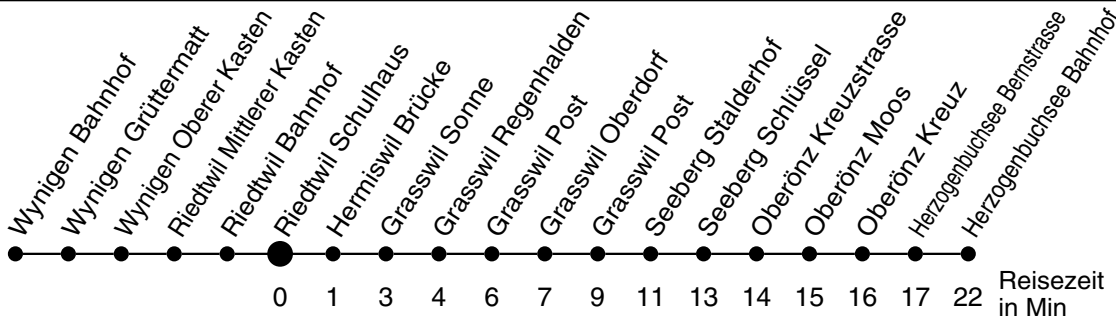

54

Abfahrtszeiten ab

Riedtwil Schulhaus

Gültig ab: 11.12.2011

Richtung Herzogenbuchsee

Montag - Freitag

Samstag

Sonntag *

5				5
6	08 38 58 ^a _f	38		6
7	38 58 ^a _f	38		7
8	38	38	38 ^g	8
9	38	38	38 ^g	9
10				10
11	38 ^f 58 ^a	38	38 ^g	11
12	38 ^f 58 ^b _f	38	38 ^g	12
13	38	38	38 ^g	13
14				14
15	38	38	38 ^g	15
16	38	38	38 ^g	16
17	38	38	38 ^g	17
18	38	38	38 ^g	18
19	38	38	38	19
20				20
21	38 ^f	38 ^f	38 ^f	21
22	38 ^f	38 ^f	38 ^f	22
23				23
0	38 [Ⓢ]	38		0
1				1
2				2
3				3
4				4

- * Als Sonntage gelten auch die allg. Feiertage
- a Montag - Freitag vom 12.-23. Dez, 9. Jan-10. Feb, 20. Feb-30. Mär 23. Apr-6. Jul ohne 18. Mai, 13. Aug-21. Sep, 15. Okt - 7. Dez
- b Montag - Freitag, ohne Mittwoch vom 12.-23. Dez, 9. Jan-10. Feb, 20. Feb-30. Mär 23. Apr-6. Jul ohne 18. Mai, 13. Aug-21. Sep, 15. Okt - 7. Dez
- f Kleinbus Platzzahl beschränkt
- g verkehrt via Niederönz
- Ⓢ Freitag, ohne allg. Feiertage