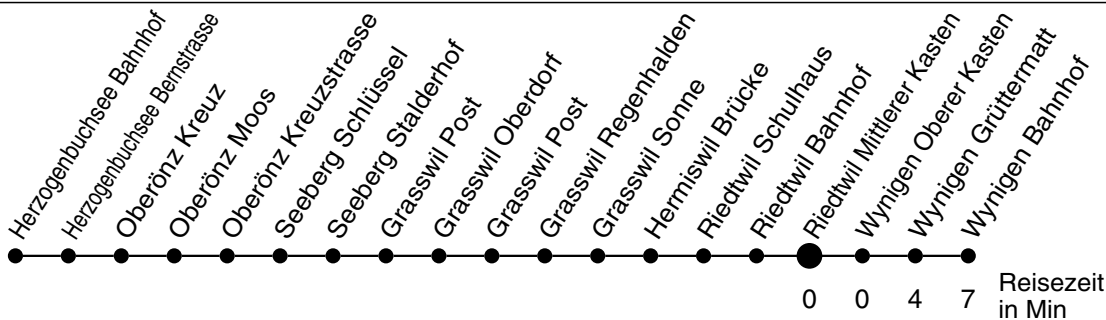

54

Abfahrtszeiten ab

Riedtwil Mittlerer Kasten

Gültig ab: 11.12.2011

Richtung Wynigen

Montag - Freitag

Samstag

Sonntag *

5				5
6	20	20		6
7	20	20		7
8	20	20	20	8
9	20	20	20	9
10				10
11	20	20	20	11
12	20 ^f	20	20	12
13	20	20	20	13
14				14
15	20	20	20	15
16	20	20	20	16
17	20	20	20	17
18	20	20	20	18
19	20	20	20	19
20				20
21	20 ^f	20 ^f	20 ^f	21
22	20 ^f	20 ^f	20 ^f	22
23				23
0	20 ^⑤	20		0
1				1
2				2
3				3
4				4

* Als Sonntage gelten auch die allg. Feiertage

f Kleinbus Platzzahl beschränkt

⑤ Freitag, ohne allg. Feiertage