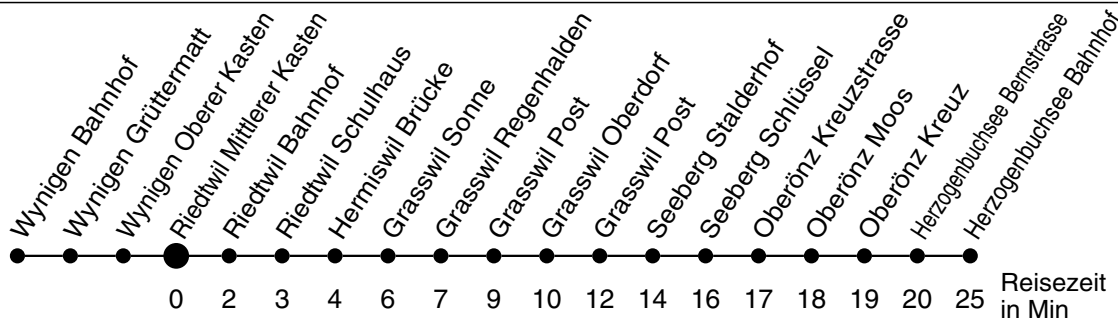

54

Abfahrtszeiten ab

Riedtwil Mittlerer Kasten

Gültig ab: 11.12.2011

Richtung Herzogenbuchsee

Montag - Freitag

Samstag

Sonntag *

5				5
6	35 56 ^a _f	35		6
7	35 56 ^a _f	35		7
8	35	35	35 ^g	8
9	35	35	35 ^g	9
10				10
11	35 ^f	35	35 ^g	11
12	35 ^f 56 ^b _f	35	35 ^g	12
13	35	35	35 ^g	13
14				14
15	35	35	35 ^g	15
16	35	35	35 ^g	16
17	35	35	35 ^g	17
18	35	35	35 ^g	18
19	35	35	35	19
20				20
21	35 ^f	35 ^f	35 ^f	21
22	35 ^f	35 ^f	35 ^f	22
23				23
0	35 [Ⓢ]	35		0
1				1
2				2
3				3
4				4