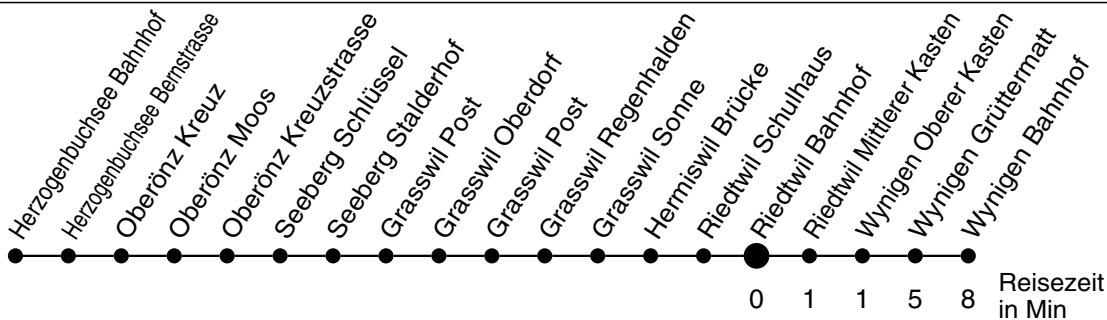

54

Abfahrtszeiten ab

Riedtwil Bahnhof

Gültig ab: 11.12.2011

Richtung Wynigen

Montag - Freitag

Samstag

Sonntag *

- * Als Sonntage gelten auch die allg. Feiertage
- f Kleinbus Platzzahl beschränkt
- Ⓟ Freitag, ohne allg. Feiertage