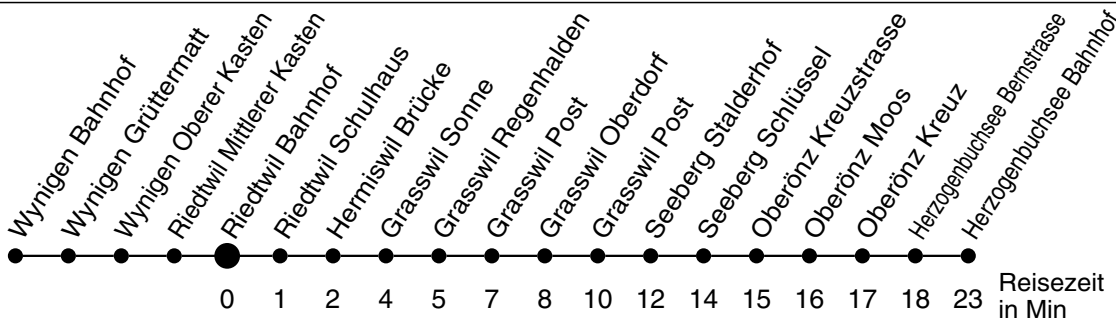

54

Abfahrtszeiten ab

Riedtwil Bahnhof

Gültig ab: 11.12.2011

Richtung Herzogenbuchsee

Montag - Freitag

Samstag

Sonntag *

5				5
6	07 37 57 ^a _f	37		6
7	37 57 ^a _f	37		7
8	37	37	37 ^g	8
9	37	37	37 ^g	9
10				10
11	37 ^f 57 ^a	37	37 ^g	11
12	37 ^f 57 ^b _f	37	37 ^g	12
13	37	37	37 ^g	13
14				14
15	37	37	37 ^g	15
16	37	37	37 ^g	16
17	37	37	37 ^g	17
18	37	37	37 ^g	18
19	37	37	37	19
20				20
21	37 ^f	37 ^f	37 ^f	21
22	37 ^f	37 ^f	37 ^f	22
23				23
0	37 [Ⓢ]	37		0
1				1
2				2
3				3
4				4