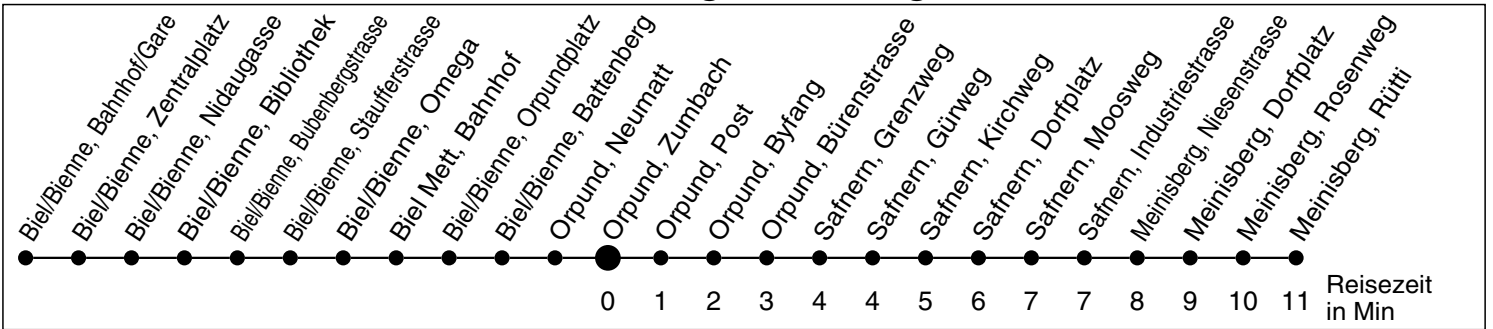

# 72

Abfahrtszeiten ab

## Richtung Meinisberg