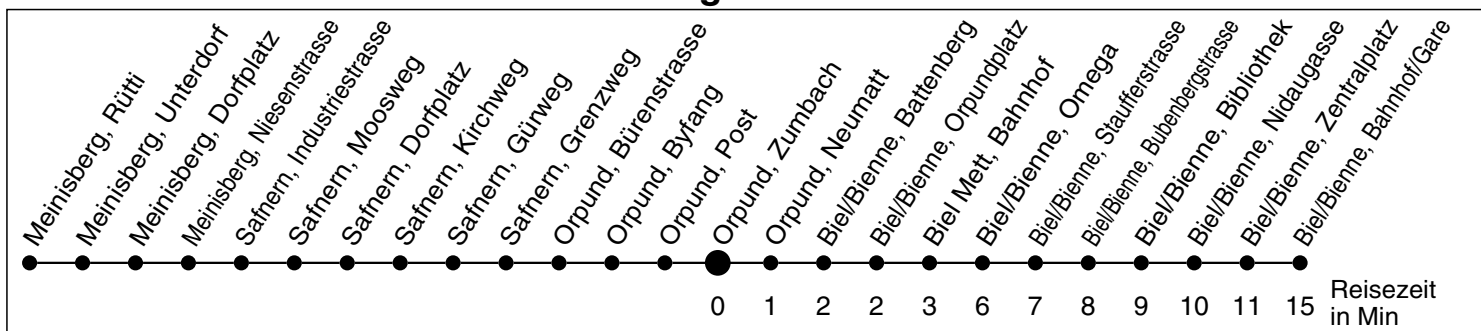

72

Abfahrtszeiten ab

Orpund, Zumbach

Gültig ab: 11.12.2011

Richtung Biel/Bienne

Montag - Freitag

Samstag

Sonntag *

5	19 54	54		5
6	24 56	24 56	24	6
7	26 56	26 56	26	7
8	26 56	26 56	26	8
9	26 56	26 56	26	9
10	26 56	26 56	26	10
11	26 56	26 56	26 56	11
12	26 56	26 56	26 56	12
13	26 56	26 56	26 56	13
14	26 56	26 56	26 56	14
15	26 56	26 56	26 56	15
16	26 56	26 56	26 56	16
17	26 56	26 56	26 56	17
18	26 56	26 56	26 56	18
19	26 56	26 56	26 56	19
20	26 56	26 56	26 56	20
21	26 56 ^⑤	26 56	26 56	21
22	26 56 ^⑤	26 56	26 56	22
23	26	26	26	23
0				0
1				1
2				2
3				3
4				4