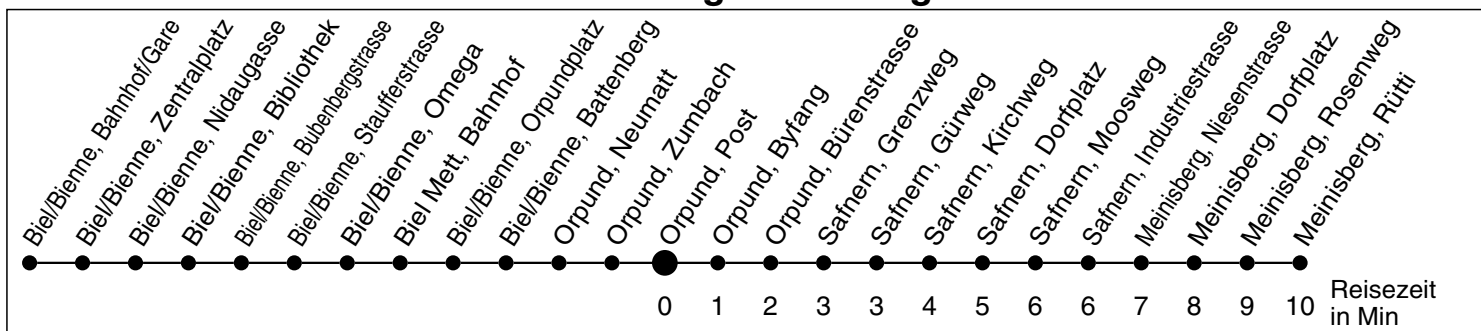

72

Abfahrtszeiten ab

Orpund, Post

Gültig ab: 11.12.2011

Richtung Meinisberg

Montag - Freitag

Samstag

Sonntag *

5	59		5
6	29	29	6
7	04 34	04 34	7
8	04 34	04 34	8
9	04 34	04 34	9
10	04 34	04 34	10
11	04 34	04 34	11
12	04 34	04 34	12
13	04 34	04 34	13
14	04 34	04 34	14
15	04 34	04 34	15
16	04 34	04 34	16
17	04 34	04 34	17
18	04 34	04 34	18
19	04 34	04 34	19
20	04 34	04 34	20
21	04 34	04 34	21
22	04 34 ^⑤	04 34	22
23	04 34 ^⑤	04 34	23
0	04	04	0
1			1
2			2
3			3
4			4