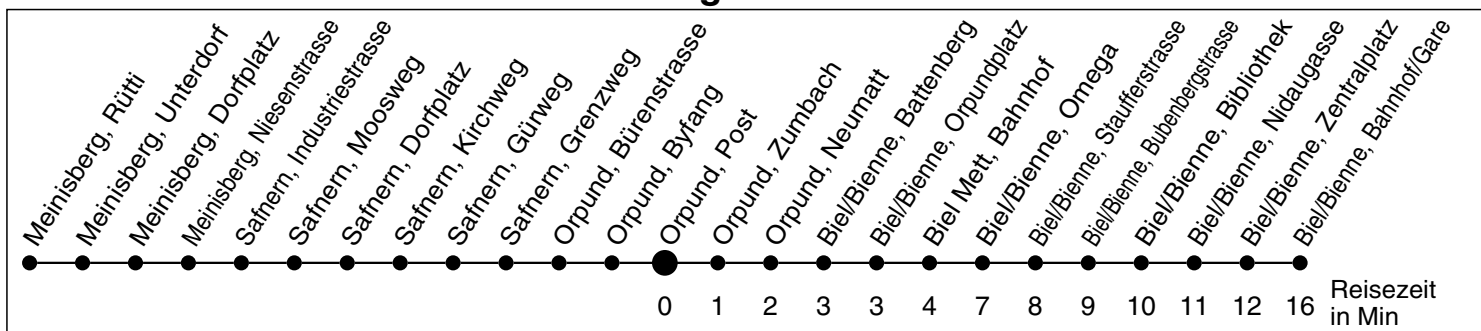

# 72

Abfahrtszeiten ab

## Richtung Biel/Bienne