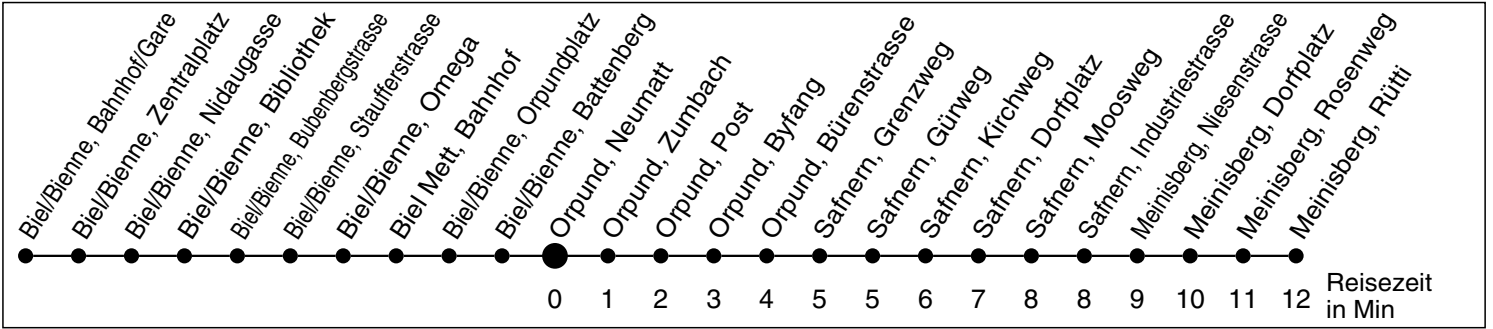

72

Abfahrtszeiten ab

Orpund, Neumatt

Gültig ab: 11.12.2011

Richtung Meinisberg

Montag - Freitag

Samstag

Sonntag *

5	57			5
6	27	27		6
7	02 32	02 32	02	7
8	02 32	02 32	02	8
9	02 32	02 32	02	9
10	02 32	02 32	02	10
11	02 32	02 32	02	11
12	02 32	02 32	02 32	12
13	02 32	02 32	02 32	13
14	02 32	02 32	02 32	14
15	02 32	02 32	02 32	15
16	02 32	02 32	02 32	16
17	02 32	02 32	02 32	17
18	02 32	02 32	02 32	18
19	02 32	02 32	02 32	19
20	02 32	02 32	02 32	20
21	02 32	02 32	02 32	21
22	02 32 ^⑤	02 32	02 32	22
23	02 32 ^⑤	02 32	02 32	23
0	02	02	02	0
1				1
2				2
3				3
4				4