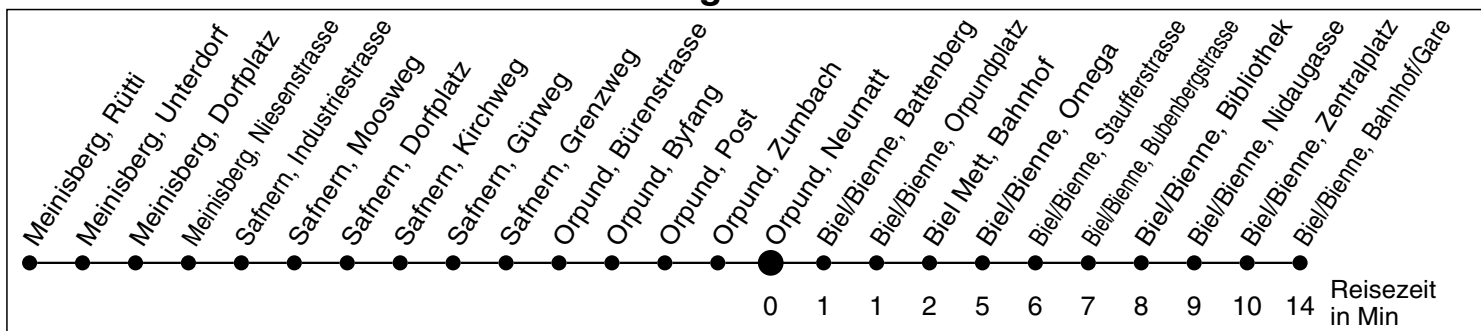

72

Abfahrtszeiten ab

Orpund, Neumatt

Gültig ab: 11.12.2011

Richtung Biel/Bienne

Montag - Freitag

Samstag

Sonntag *

5	20 55	55		5
6	25 57	25 57	25	6
7	27 57	27 57	27	7
8	27 57	27 57	27	8
9	27 57	27 57	27	9
10	27 57	27 57	27	10
11	27 57	27 57	27 57	11
12	27 57	27 57	27 57	12
13	27 57	27 57	27 57	13
14	27 57	27 57	27 57	14
15	27 57	27 57	27 57	15
16	27 57	27 57	27 57	16
17	27 57	27 57	27 57	17
18	27 57	27 57	27 57	18
19	27 57	27 57	27 57	19
20	27 57	27 57	27 57	20
21	27 57 ^⑤	27 57	27 57	21
22	27 57 ^⑤	27 57	27 57	22
23	27	27	27	23
0				0
1				1
2				2
3				3
4				4