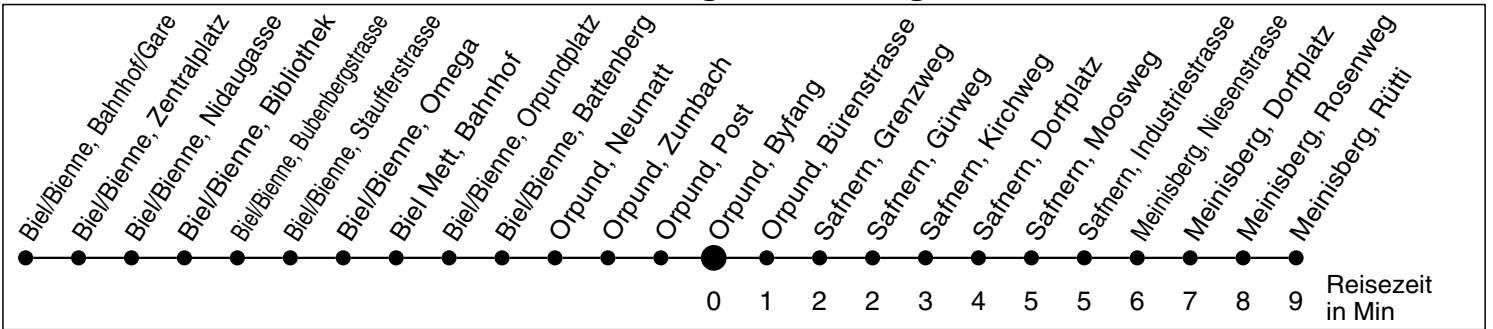

72

Abfahrtszeiten ab

Orpund, Byfang

Gültig ab: 11.12.2011

Richtung Meinisberg

Montag - Freitag

Samstag

Sonntag *

5				5
6	00 30	30		6
7	05 35	05 35	05	7
8	05 35	05 35	05	8
9	05 35	05 35	05	9
10	05 35	05 35	05	10
11	05 35	05 35	05	11
12	05 35	05 35	05 35	12
13	05 35	05 35	05 35	13
14	05 35	05 35	05 35	14
15	05 35	05 35	05 35	15
16	05 35	05 35	05 35	16
17	05 35	05 35	05 35	17
18	05 35	05 35	05 35	18
19	05 35	05 35	05 35	19
20	05 35	05 35	05 35	20
21	05 35	05 35	05 35	21
22	05 35 ^⑤	05 35	05 35	22
23	05 35 ^⑤	05 35	05 35	23
0	05	05	05	0
1				1
2				2
3				3
4				4