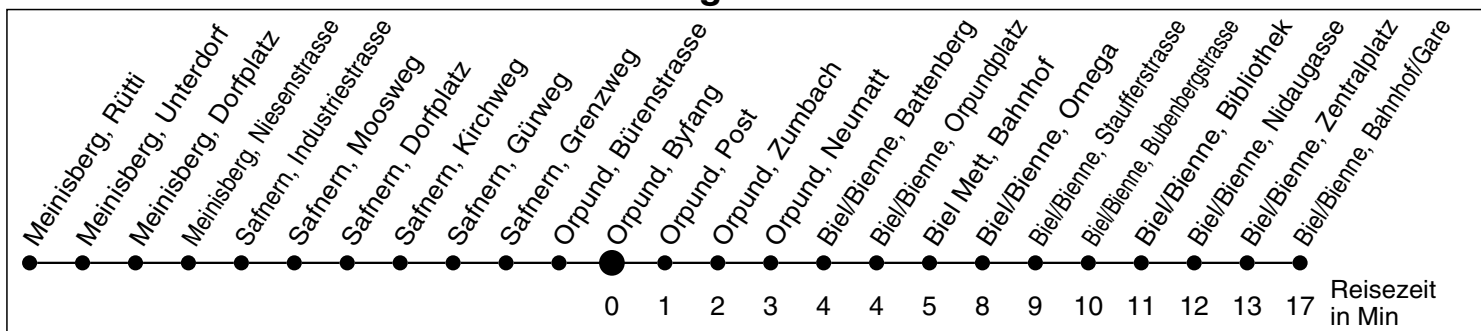

# 72

Abfahrtszeiten ab

## Richtung Biel/Bienne