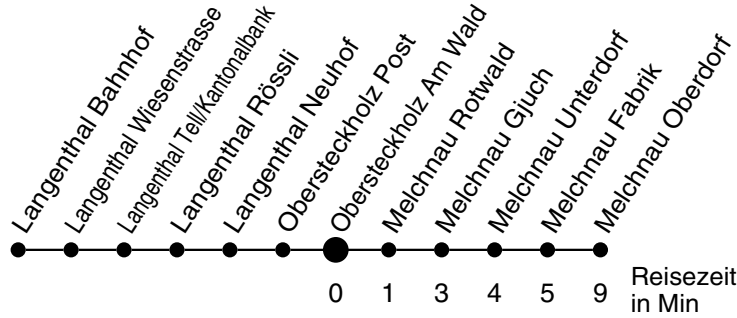

51

Abfahrtszeiten ab

Obersteckholz Am Wald

Gültig ab: 11.12.2011

Richtung Melchnau - (Grossdietwil)

Montag - Freitag

Samstag

Sonntag*

5	33	33	33	5
6	03 13 ^a 43 ^a	13	13	6
7	13 ^a 43	13	13	7
8	13 43	13	13	8
9	13 43	13	13	9
10	13 43	13	13	10
11	13 43	13	13	11
12	13 ^a	13	13	12
13	02 32	32	32	13
14	02 32	32	32	14
15	02 32	32	32	15
16	02 32	32	32	16
17	02 ^a 32 ^a	32	32	17
18	02 ^a 32 ^a	32	32	18
19	02 32 ^a	32	32	19
20	32	32	32	20
21	32	32	32	21
22	37	37	37	22
23				23
0	04 [Ⓟ]	04		0
1				1
2				2
3				3
4				4