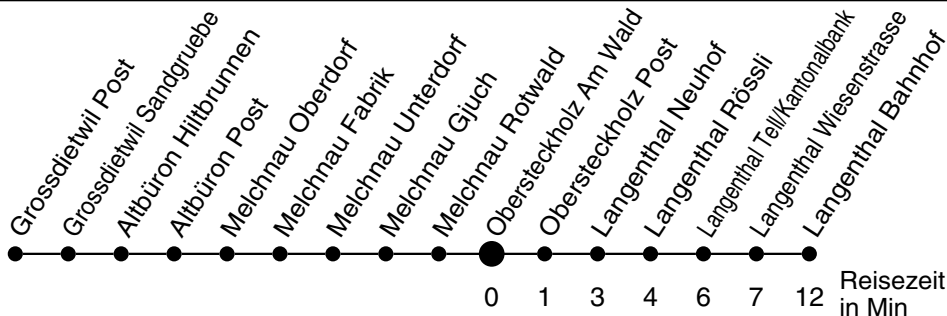

51

Abfahrtszeiten ab

Obersteckholz Am Wald

Gültig ab: 11.12.2011

Richtung Langenthal

Montag - Freitag

Samstag

Sonntag*

5	52	52	52	5
6	22 52	52	52	6
7	22 52	52	52	7
8	22 52	52	52	8
9	22 52	52	52	9
10	22 52	52	52	10
11	22 52	52	52	11
12	11			12
13	11 41	11	11	13
14	11 41	11	11	14
15	11 41	11	11	15
16	11 41	11	11	16
17	11 41	11	11	17
18	11 41	11	11	18
19	11 41	11	11	19
20	11 44	11 44	11 44	20
21	44	44	44	21
22	48	48	48	22
23				23
0	20 ^⑤	20		0
1				1
2				2
3				3
4				4