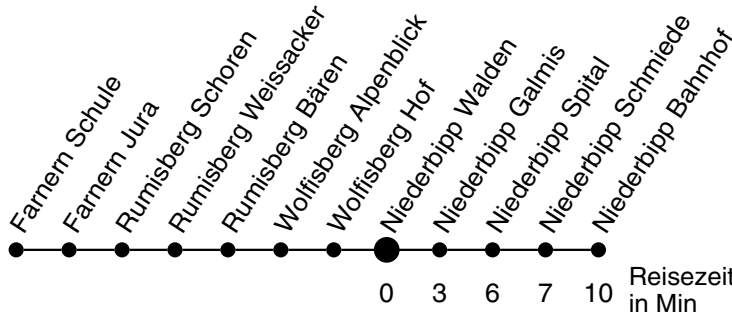

59

Abfahrtszeiten ab

## Richtung Niederbipp Bahnhof