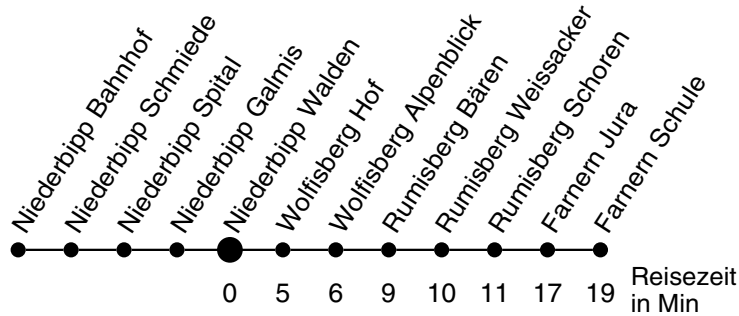

59

Abfahrtszeiten ab

Niederbipp Walden

Gültig ab: 12.12.2010

Richtung Farnern

Montag - Freitag

Samstag

Sonntag*

5				5
6				6
7				7
8				8
9			25 ^a	9
10				10
11				11
12	26 ^a	26 ^a		12
13			25 ^b	13
14				14
15	55 ^b			15
16				16
17	55 ^c	55 ^c	55 ^c	17
18				18
19				19
20				20
21				21
22				22
23				23
0				0
1				1
2				2
3				3
4				4

* Als Sonntage gelten auch die allg. Feiertage

- a bis Wolfisberg Hof
- b bis Rumisberg Bären
- c bis Farnern Jura