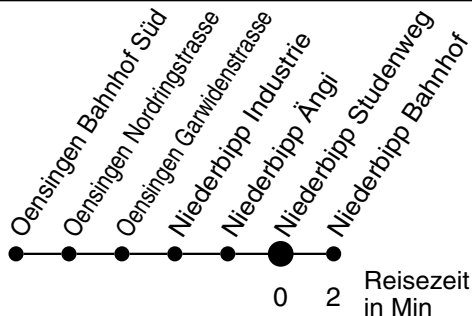

60

Abfahrtszeiten ab

Niederbipp Studienweg

Gültig ab: 11.12.2011

Richtung Niederbipp Bahnhof

Montag - Freitag

Samstag

Sonntag*

5	39			5
6	03 39			6
7	03 39			7
8	03 39			8
9	39			9
10				10
11				11
12	03 39			12
13	09 39			13
14	09 39			14
15				15
16	39			16
17	09 39			17
18	09 39			18
19	09			19
20				20
21				21
22				22
23				23
0				0
1				1
2				2
3				3
4				4