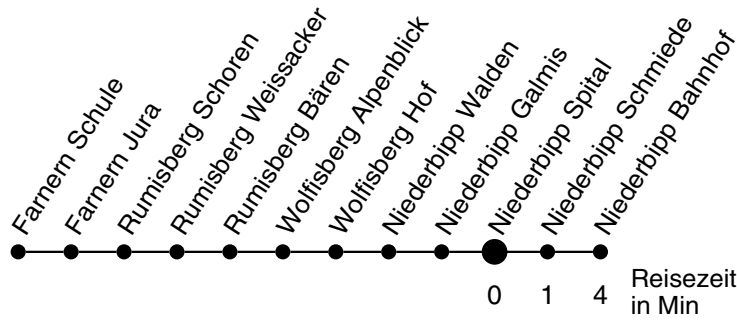

59

Abfahrtszeiten ab

Niederbipp Spital

Gültig ab: 12.12.2010

Richtung Niederbipp Bahnhof

Montag - Freitag

Samstag

Sonntag*

5				5
6	39	39		6
7				7
8				8
9			09	9
10				10
11				11
12	14	14		12
13	39	39	09	13
14				14
15	39			15
16				16
17	39	39	39	17
18				18
19				19
20				20
21				21
22				22
23				23
0				0
1				1
2				2
3				3
4				4