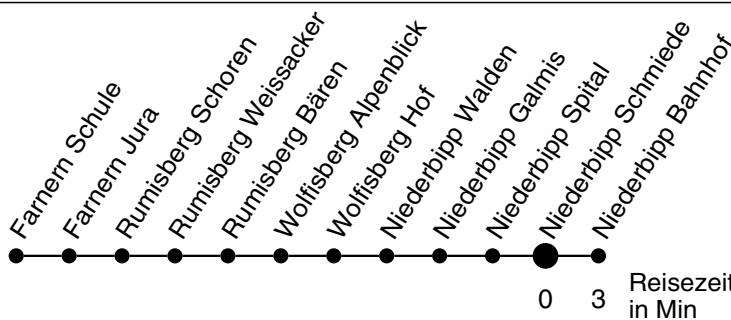

59

Abfahrtszeiten ab

Niederbipp Schmiede

Gültig ab: 12.12.2010

Richtung Niederbipp Bahnhof

Montag - Freitag

Samstag

Sonntag*

5				5
6	40	40		6
7				7
8				8
9			10	9
10				10
11				11
12	15	15		12
13	40	40	10	13
14				14
15	40			15
16				16
17	40	40	40	17
18				18
19				19
20				20
21				21
22				22
23				23
0				0
1				1
2				2
3				3
4				4