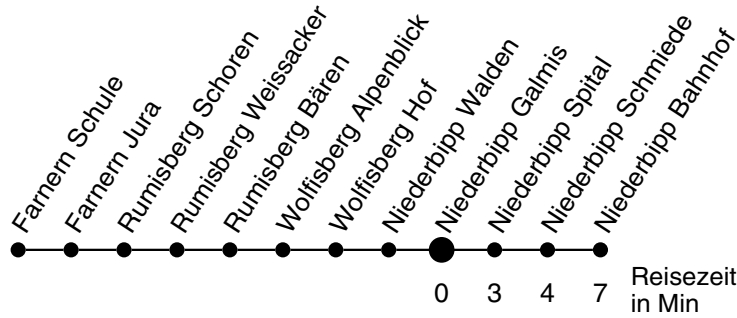

59

Abfahrtszeiten ab

Niederbipp Galmis

Gültig ab: 12.12.2010

Richtung Niederbipp Bahnhof

Montag - Freitag

Samstag

Sonntag*

5				5
6	36	36		6
7				7
8				8
9			06	9
10				10
11				11
12				12
13	36	36	06	13
14				14
15				15
16				16
17				17
18				18
19				19
20				20
21				21
22				22
23				23
0				0
1				1
2				2
3				3
4				4