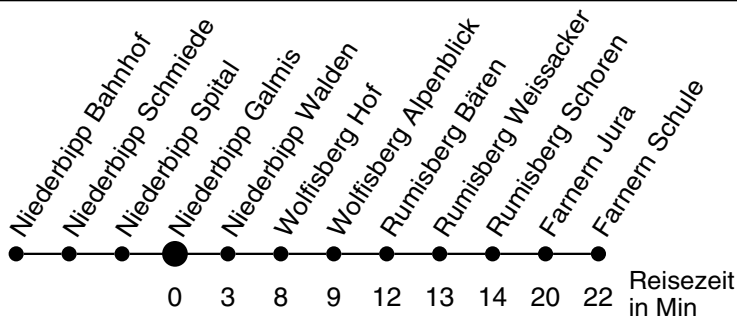

59

Abfahrtszeiten ab

Niederbipp Galmis

Gültig ab: 12.12.2010

Richtung Farnern

Montag - Freitag

Samstag

Sonntag*

5				5
6				6
7				7
8				8
9			22 ^a	9
10				10
11				11
12	23 ^a	23 ^a		12
13			22 ^b	13
14				14
15	52 ^b			15
16				16
17	52 ^c	52 ^c	52 ^c	17
18				18
19				19
20				20
21				21
22				22
23				23
0				0
1				1
2				2
3				3
4				4