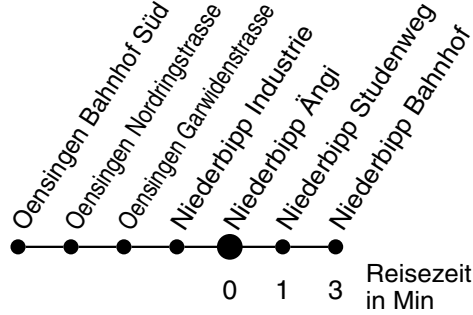

60

Abfahrtszeiten ab

Niederbipp Ängi

Gültig ab: 11.12.2011

Richtung Niederbipp Bahnhof

Montag - Freitag

Samstag

Sonntag*

5	38			5
6	02 38			6
7	02 38			7
8	02 38			8
9	38			9
10				10
11				11
12	02 38			12
13	08 38			13
14	08 38			14
15				15
16	38			16
17	08 38			17
18	08 38			18
19	08			19
20				20
21				21
22				22
23				23
0				0
1				1
2				2
3				3
4				4