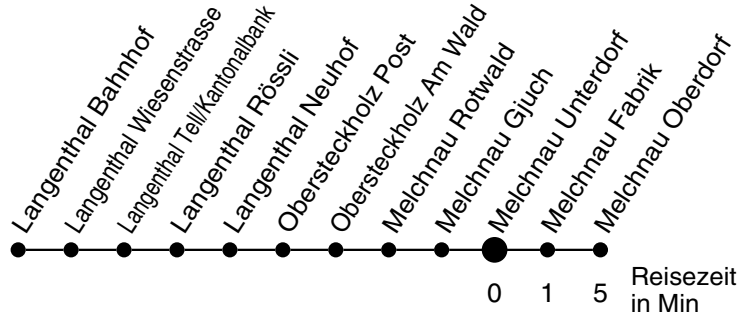

51

Abfahrtszeiten ab

Melchnau Unterdorf

Gültig ab: 11.12.2011

Richtung Melchnau Oberdorf - (Grossdietwil)

Montag - Freitag

Samstag

Sonntag*

5	37	37	37	5
6	07 17 ^a 47 ^a	17	17	6
7	47	17	17	7
8	17 47	17	17	8
9	17 47	17	17	9
10	17 47	17	17	10
11	17 47	17	17	11
12	17 ^a	17	17	12
13	06 36	36	36	13
14	06 36	36	36	14
15	06 36	36	36	15
16	06 36	36	36	16
17	06 ^a 36 ^a	36	36	17
18	06 ^a 36 ^a	36	36	18
19	06 36 ^a	36	36	19
20	35	35	35	20
21	35	35	35	21
22	40	40	40	22
23				23
0	07 [Ⓟ]	07		0
1				1
2				2
3				3
4				4