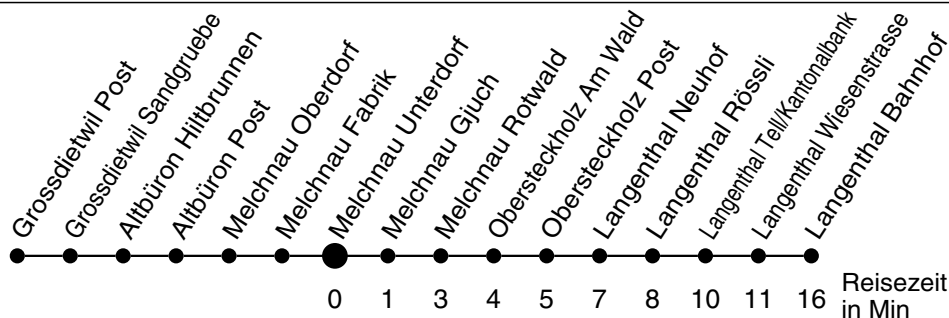

51

Abfahrtszeiten ab

Melchnau Unterdorf

Gültig ab: 11.12.2011

Richtung Langenthal

Montag - Freitag

Samstag

Sonntag *

5	48	48	48	5
6	18 48	48	48	6
7	18 48	48	48	7
8	18 48	48	48	8
9	18 48	48	48	9
10	18 48	48	48	10
11	18 48	48	48	11
12	07			12
13	07 37	07	07	13
14	07 37	07	07	14
15	07 37	07	07	15
16	07 37	07	07	16
17	07 37	07	07	17
18	07 37	07	07	18
19	07 37	07	07	19
20	07 40	07 40	07 40	20
21	40	40	40	21
22	44	44	44	22
23				23
0	16 ^⑤	16		0
1				1
2				2
3				3
4				4