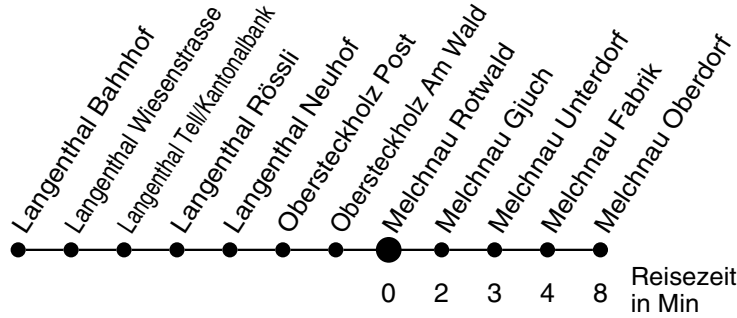

# 51

Abfahrtszeiten ab

## Richtung Melchnau Oberdorf - (Grossdietwil)