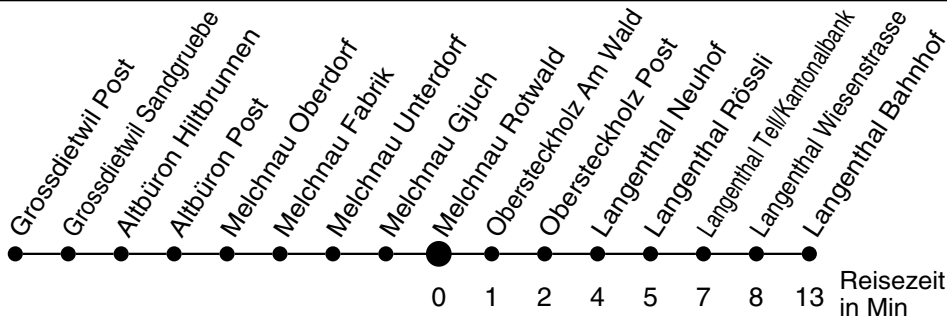

51

Abfahrtszeiten ab

Melchnau Rotwald

Gültig ab: 11.12.2011

Richtung Langenthal

Montag - Freitag

Samstag

Sonntag*

5	51	51	51	5
6	21 51	51	51	6
7	21 51	51	51	7
8	21 51	51	51	8
9	21 51	51	51	9
10	21 51	51	51	10
11	21 51	51	51	11
12	10			12
13	10 40	10	10	13
14	10 40	10	10	14
15	10 40	10	10	15
16	10 40	10	10	16
17	10 40	10	10	17
18	10 40	10	10	18
19	10 40	10	10	19
20	10 43	10 43	10 43	20
21	43	43	43	21
22	47	47	47	22
23				23
0	19 ^⑤	19		0
1				1
2				2
3				3
4				4