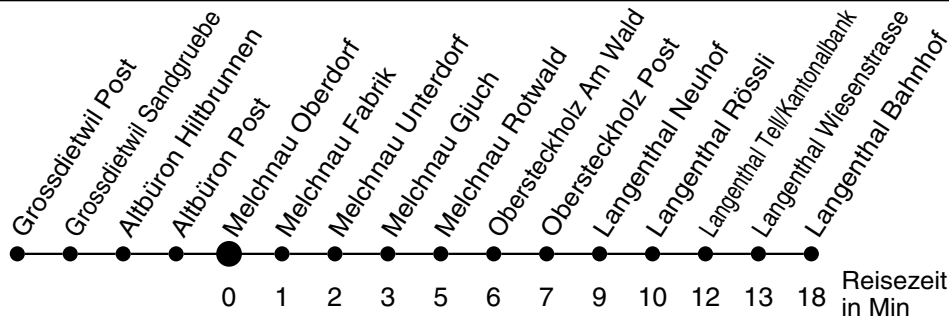

51

Abfahrtszeiten ab

Melchnau Oberdorf

Gültig ab: 11.12.2011

Richtung Langenthal

Montag - Freitag

Samstag

Sonntag *

5	46	46	46	5
6	16 46	46	46	6
7	16 46	46	46	7
8	16 46	46	46	8
9	16 46	46	46	9
10	16 46	46	46	10
11	16 46	46	46	11
12	05			12
13	05 35	05	05	13
14	05 35	05	05	14
15	05 35	05	05	15
16	05 35	05	05	16
17	05 35	05	05	17
18	05 35	05	05	18
19	05 35	05	05	19
20	05 39	05 39	05 39	20
21	39	39	39	21
22	43	43	43	22
23				23
0	15 [Ⓢ]	15		0
1				1
2				2
3				3
4				4