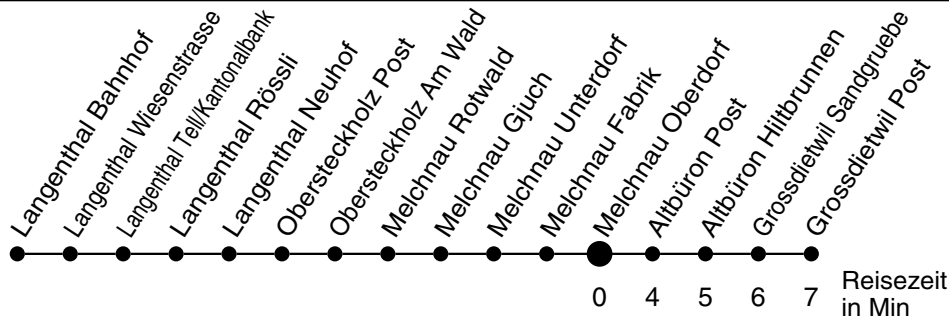

51

Abfahrtszeiten ab

Melchnau Oberdorf

Gültig ab: 11.12.2011

Richtung Grossdietwil

Montag - Freitag

Samstag

Sonntag*

5				5
6	23 53			6
7	23			7
8				8
9				9
10				10
11				11
12	23			12
13				13
14				14
15				15
16				16
17	12 42			17
18	12 42			18
19	42			19
20				20
21				21
22				22
23				23
0				0
1				1
2				2
3				3
4				4