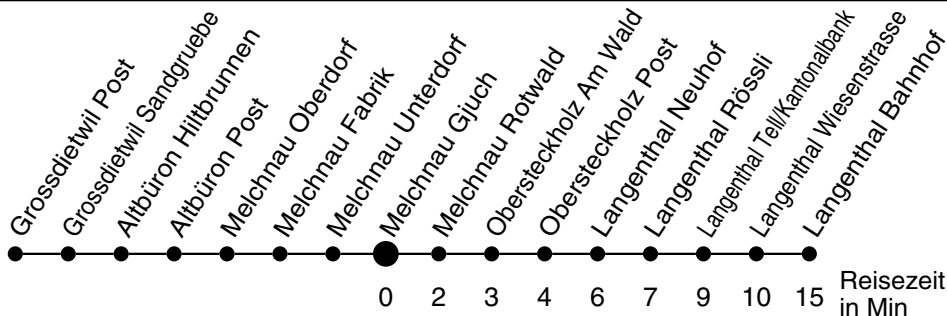

51

Abfahrtszeiten ab

Melchnau Gjuch

Gültig ab: 11.12.2011

Richtung Langenthal

Montag - Freitag

Samstag

Sonntag*

5	49	49	49	5
6	19 49	49	49	6
7	19 49	49	49	7
8	19 49	49	49	8
9	19 49	49	49	9
10	19 49	49	49	10
11	19 49	49	49	11
12	08			12
13	08 38	08	08	13
14	08 38	08	08	14
15	08 38	08	08	15
16	08 38	08	08	16
17	08 38	08	08	17
18	08 38	08	08	18
19	08 38	08	08	19
20	08 41	08 41	08 41	20
21	41	41	41	21
22	45	45	45	22
23				23
0	17 ^⑤	17		0
1				1
2				2
3				3
4				4