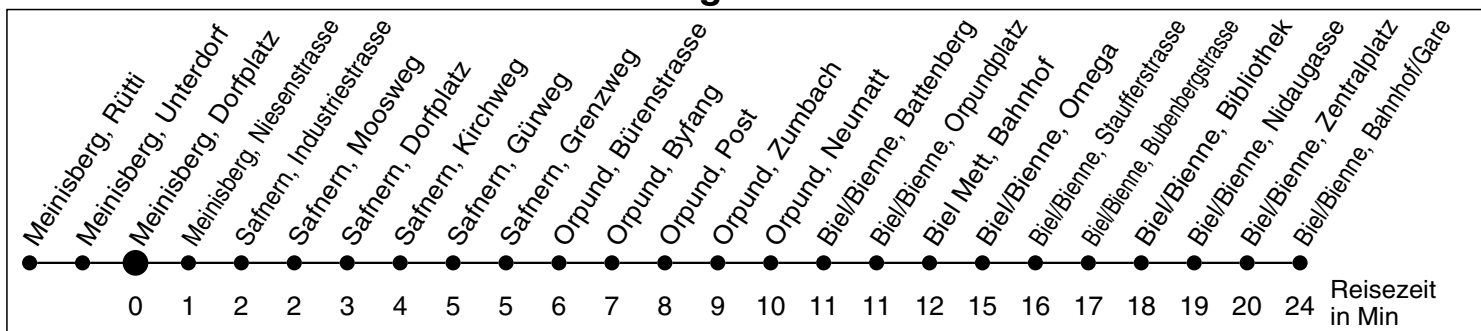

72

Abfahrtszeiten ab

Meinisberg, Dorfplatz

Gültig ab: 11.12.2011

Richtung Biel/Bienne

Montag - Freitag

Samstag

Sonntag *

5	10 45	45		5
6	15 47	15 47	15	6
7	17 47	17 47	17	7
8	17 47	17 47	17	8
9	17 47	17 47	17	9
10	17 47	17 47	17	10
11	17 47	17 47	17 47	11
12	17 47	17 47	17 47	12
13	17 47	17 47	17 47	13
14	17 47	17 47	17 47	14
15	17 47	17 47	17 47	15
16	17 47	17 47	17 47	16
17	17 47	17 47	17 47	17
18	17 47	17 47	17 47	18
19	17 47	17 47	17 47	19
20	17 47	17 47	17 47	20
21	17 47 ^⑤	17 47	17 47	21
22	17 47 ^⑤	17 47	17 47	22
23	17	17	17	23
0				0
1				1
2				2
3				3
4				4