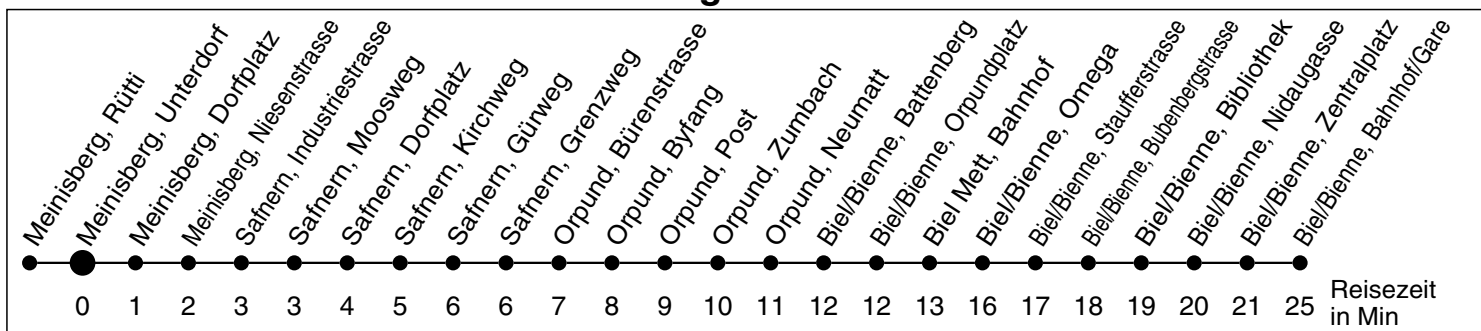

# 72

Abfahrtszeiten ab

## Richtung Biel/Bienne