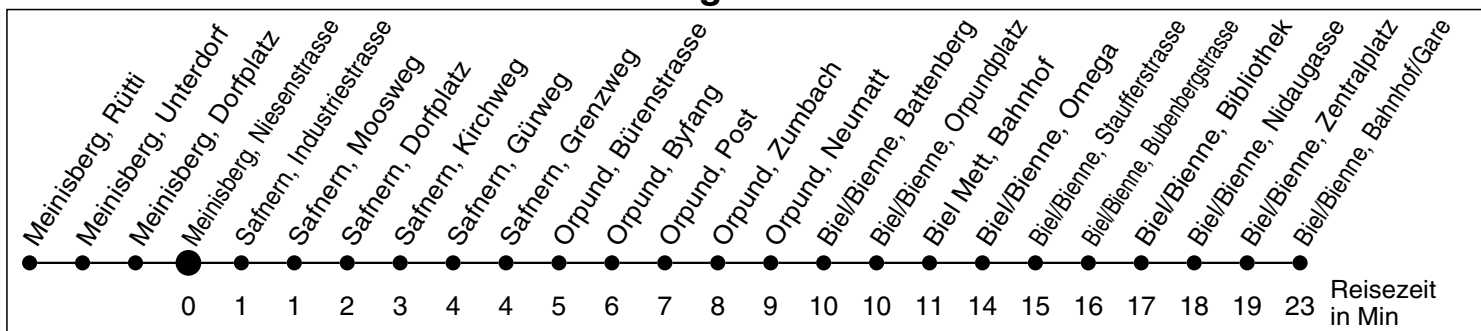

72

Abfahrtszeiten ab

Meinisberg, Niesenstrasse

Gültig ab: 11.12.2011

Richtung Biel/Bienne

Montag - Freitag

Samstag

Sonntag *

5	11 46	46		5
6	16 48	16 48	16	6
7	18 48	18 48	18	7
8	18 48	18 48	18	8
9	18 48	18 48	18	9
10	18 48	18 48	18	10
11	18 48	18 48	18 48	11
12	18 48	18 48	18 48	12
13	18 48	18 48	18 48	13
14	18 48	18 48	18 48	14
15	18 48	18 48	18 48	15
16	18 48	18 48	18 48	16
17	18 48	18 48	18 48	17
18	18 48	18 48	18 48	18
19	18 48	18 48	18 48	19
20	18 48	18 48	18 48	20
21	18 48 ^⑤	18 48	18 48	21
22	18 48 ^⑤	18 48	18 48	22
23	18	18	18	23
0				0
1				1
2				2
3				3
4				4