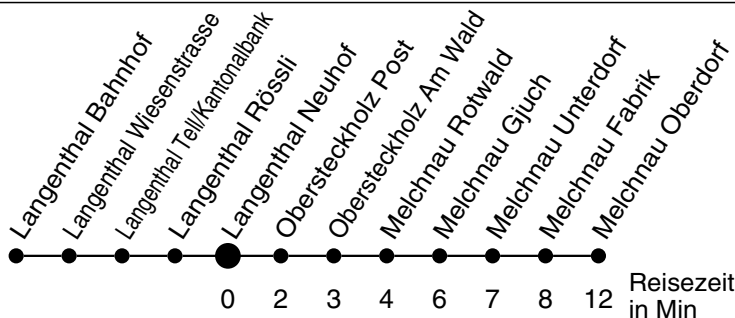

51

Abfahrtszeiten ab

Langenthal Neuhof

Gültig ab: 11.12.2011

Richtung Melchnau - (Grossdietwil)

Montag - Freitag

Samstag

Sonntag*

5	30	30	30	5
6	00 10 ^a 40 ^a	10	10	6
7	10 ^a 40	10	10	7
8	10 40	10	10	8
9	10 40	10	10	9
10	10 40	10	10	10
11	10 40	10	10	11
12	10 ^a 59	10	10	12
13	29 59	29	29	13
14	29 59	29	29	14
15	29 59	29	29	15
16	29 59 ^a	29	29	16
17	29 ^a 59 ^a	29	29	17
18	29 ^a 59	29	29	18
19	29 ^a	29	29	19
20	29	29	29	20
21	29	29	29	21
22	34	34	34	22
23				23
0	01 [Ⓟ]	01		0
1				1
2				2
3				3
4				4