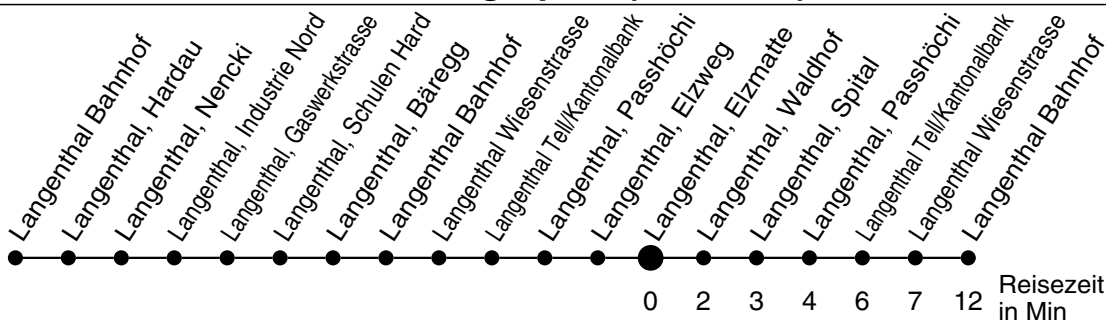

63

Abfahrtszeiten ab

Langenthal, Elzmatte

Gültig ab: 11.12.2011

Richtung Spital (Stadtbus)

Montag - Freitag

Samstag

Sonntag *

5				5
6	18 33 48	18 33 48		6
7	03 18 33 48	03 18 33 48		7
8	03 18 33 48	03 18 33 48	25 ^b _a	8
9	03 18 33 48	03 18 33 48	25 ^b _a	9
10	03 18 33 48	03 18 33 48	25 ^b _a	10
11	03 18 33 48	03 18 33 48	25 ^b _a	11
12	03 18 33 48	03 18 33 48	25 ^b _a	12
13	03 18 33 48	03 18 33 48	25 ^b _a	13
14	03 18 33 48	03 18 33 48	25 ^b _a	14
15	03 18 33 48	03 18 33 48	25 ^b _a	15
16	03 18 33 48	03 18 33 48	25 ^b _a	16
17	03 18 33 48	03 18 33		17
18	03 18 33 48			18
19	03 18 33 48			19
20	03			20
21				21
22				22
23				23
0				0
1				1
2				2
3				3
4				4

* Als Sonntage gelten auch die allg. Feiertage

a verkehrt weiter nach Lotzwil (Linie 64)

b Kleinbus, Platzzahl beschränkt