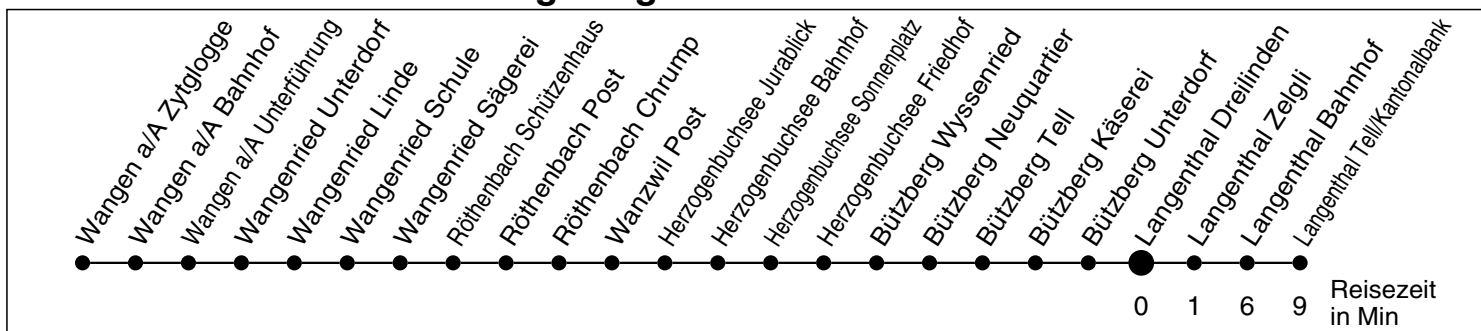

# 51

Abfahrtszeiten ab

## Richtung Langenthal Tell/Kantonalbank