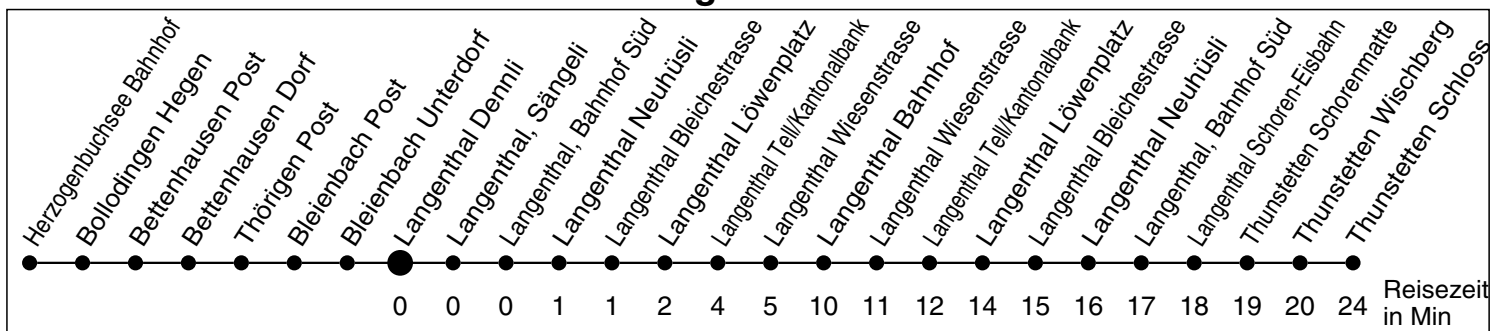

52

Abfahrtszeiten ab

Langenthal Dennli

Gültig ab: 11.12.2011

Richtung Thunstetten

Montag - Freitag

Samstag

Sonntag *

5	55			5
6	55 ^a	25		6
7	25	25		7
8	25	25	25	8
9	25			9
10	25			10
11	25	25	25	11
12	25	25	25	12
13	25	25	25	13
14	25			14
15	25			15
16	25	25	25	16
17	25	25	25	17
18	25	25	25	18
19	25			19
20	25 ^a			20
21				21
22				22
23				23
0				0
1				1
2				2
3				3
4				4

* Als Sonntage gelten auch die allg. Feiertage

a bis Langenthal Bahnhof