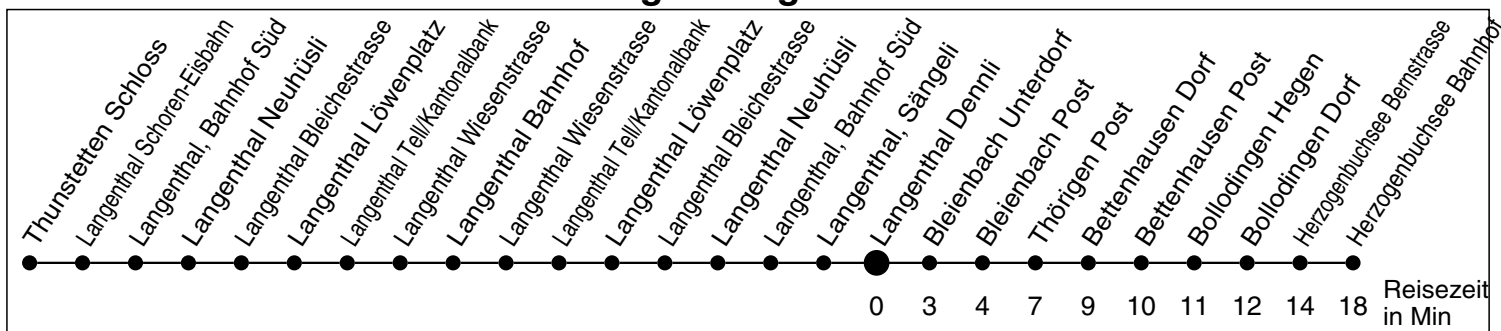

52

Abfahrtszeiten ab

Langenthal Dennli

Gültig ab: 11.12.2011

Richtung Herzogenbuchsee

Montag - Freitag

Samstag

Sonntag *

5	29			5
6	29			6
7	29	29		7
8	29	29		8
9	29	29		9
10	29			10
11	29			11
12	29	29		12
13	29	29		13
14	29	29		14
15	29			15
16	29			16
17	29	29		17
18	29	29		18
19	29	29		19
20	29			20
21				21
22				22
23				23
0				0
1				1
2				2
3				3
4				4