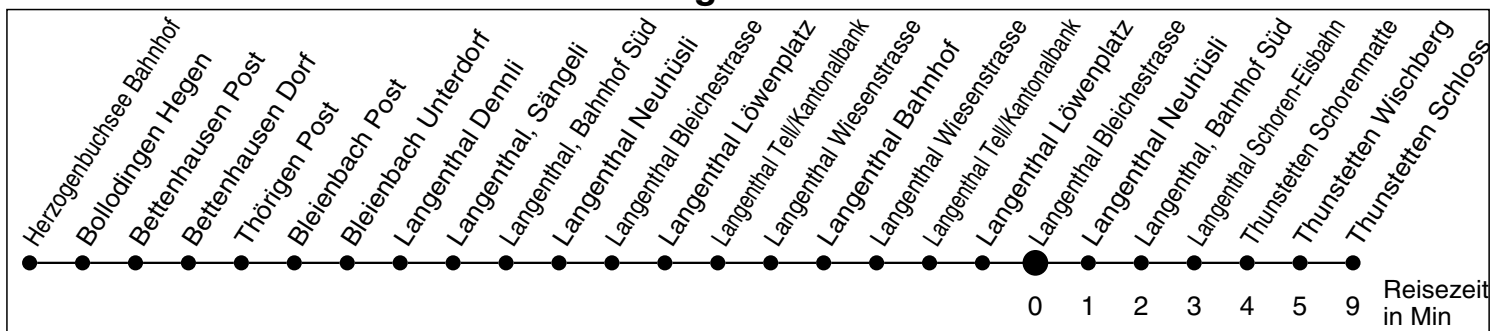

52

Abfahrtszeiten ab

Langenthal Bleichestrasse

Gültig ab: 11.12.2011

Richtung Thunstetten

Montag - Freitag

Samstag

Sonntag *

5			5
6	11 41	41	6
7	41	41	7
8	49	49	8
9	49		9
10	49		10
11	49	49	11
12	49	49	12
13	49	49	13
14	49		14
15	49		15
16	49	49	16
17	57	57	17
18	57	57	18
19	57		19
20			20
21			21
22			22
23			23
0			0
1			1
2			2
3			3
4			4