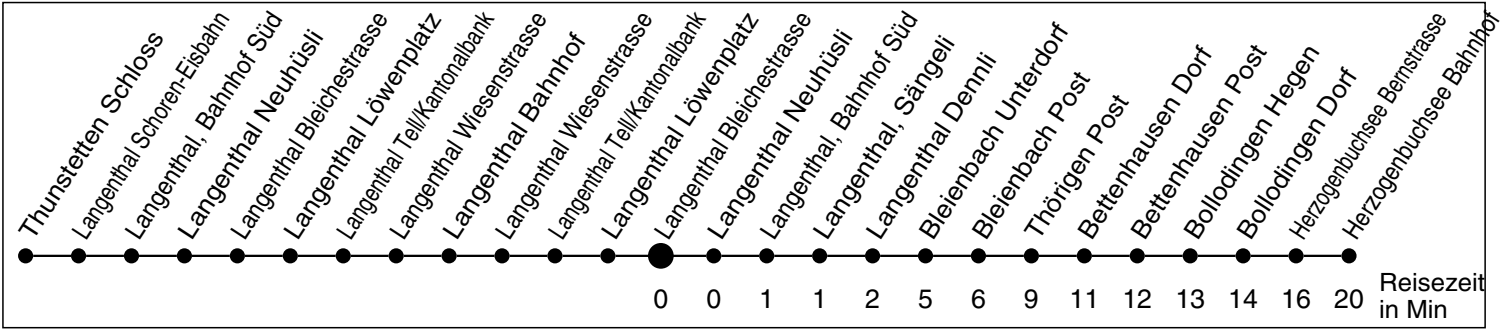

52

Abfahrtszeiten ab

# Langenthal Bleichestrasse

Gültig ab: 11.12.2011

## Richtung Herzogenbuchsee