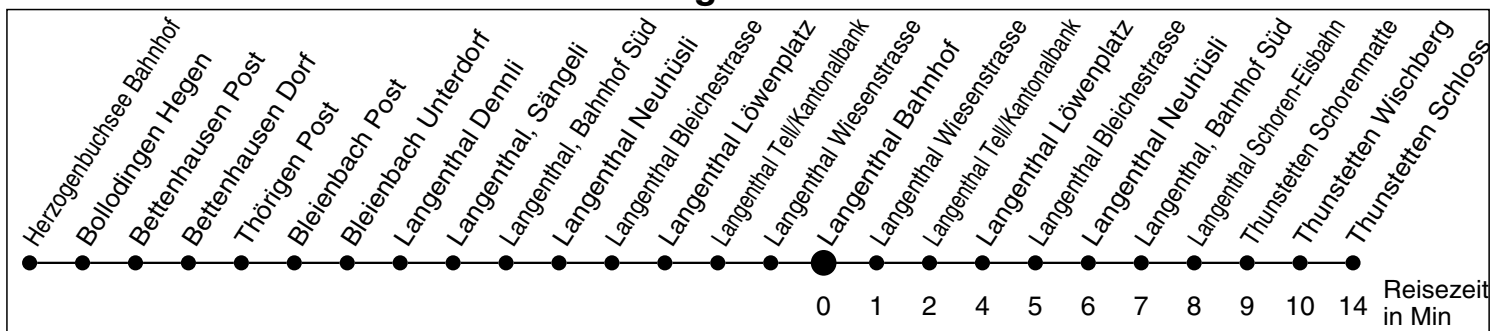

52

Abfahrtszeiten ab

Langenthal Bahnhof

Gültig ab: 11.12.2011

Richtung Thunstetten

Montag - Freitag

Samstag

Sonntag *

5				5
6	06 36	36	36	6
7	36	36		7
8	44	44	44	8
9	44			9
10	44			10
11	44	44	44	11
12	44	44	44	12
13	44	44	44	13
14	44			14
15	44			15
16	44	44	44	16
17	52	52	52	17
18	52	52	52	18
19	52			19
20				20
21				21
22				22
23				23
0				0
1				1
2				2
3				3
4				4