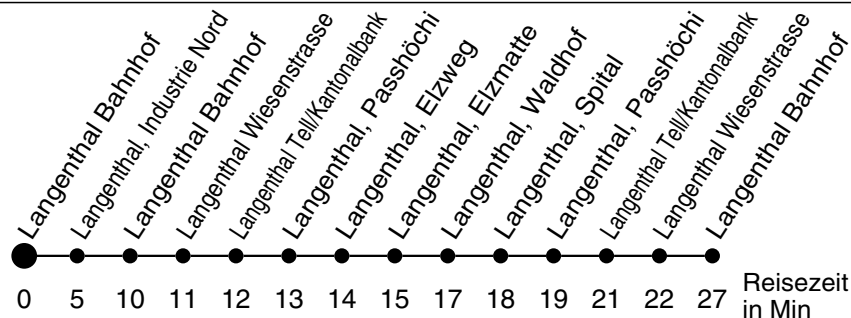

63

Abfahrtszeiten ab

Langenthal Bahnhof

Gültig ab: 11.12.2011

Richtung Spital (Stadtbus)

Montag - Freitag

Samstag

Sonntag *

5				5
6	13 28 43 58	13 28 43 58		6
7	13 28 43 58	13 28 43 58		7
8	13 28 43 58	13 28 43 58	20 ^b _a	8
9	13 28 43 58	13 28 43 58	20 ^b _a	9
10	13 28 43 58	13 28 43 58	20 ^b _a	10
11	13 28 43 58	13 28 43 58	20 ^b _a	11
12	13 28 43 58	13 28 43 58	20 ^b _a	12
13	13 28 43 58	13 28 43 58	20 ^b _a	13
14	13 28 43 58	13 28 43 58	20 ^b _a	14
15	13 28 43 58	13 28 43 58	20 ^b _a	15
16	13 28 43 58	13 28 43 58	20 ^b _a	16
17	13 28 43 58	13 28		17
18	13 28 43 58			18
19	13 28 43 58			19
20				20
21				21
22				22
23				23
0				0
1				1
2				2
3				3
4				4

* Als Sonntage gelten auch die allg. Feiertage

a verkehrt weiter nach Lotzwil (Linie 64)

b Kleinbus, Platzzahl beschränkt