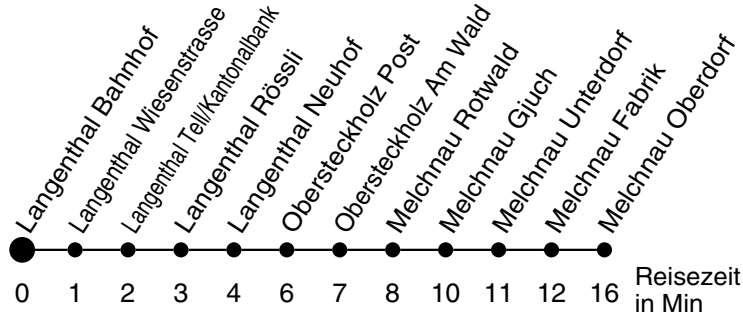

51

Abfahrtszeiten ab

Langenthal Bahnhof

Gültig ab: 11.12.2011

Richtung Melchnau - (Grossdietwil)

Montag - Freitag

Samstag

Sonntag*

5	26 56	26	26	5
6	06 ^a 36 ^a	06	06	6
7	06 ^a 36	06	06	7
8	06 36	06	06	8
9	06 36	06	06	9
10	06 36	06	06	10
11	06 36	06	06	11
12	06 ^a 55	06	06	12
13	25 55	25	25	13
14	25 55	25	25	14
15	25 55	25	25	15
16	25 55 ^a	25	25	16
17	25 ^a 55 ^a	25	25	17
18	25 ^a 55	25	25	18
19	25 ^a	25	25	19
20	25	25	25	20
21	25	25	25	21
22	30	30	30	22
23	24 ^b 57 ^b	24 ^b 57		23
0				0
1				1
2				2
3				3
4				4