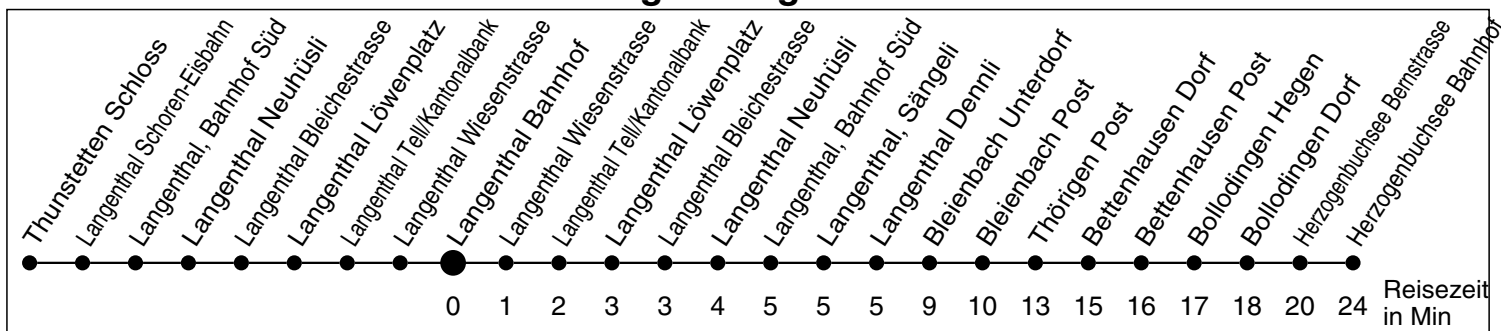

52

Abfahrtszeiten ab

Langenthal Bahnhof

Gültig ab: 11.12.2011

Richtung Herzogenbuchsee

Montag - Freitag

Samstag

Sonntag *

5	24			5
6	24			6
7	24	24		7
8	24	24		8
9	24	24		9
10	24			10
11	24			11
12	24	24		12
13	24	24		13
14	24	24		14
15	24			15
16	24			16
17	24	24		17
18	24	24		18
19	24	24		19
20	24			20
21				21
22				22
23				23
0				0
1				1
2				2
3				3
4				4