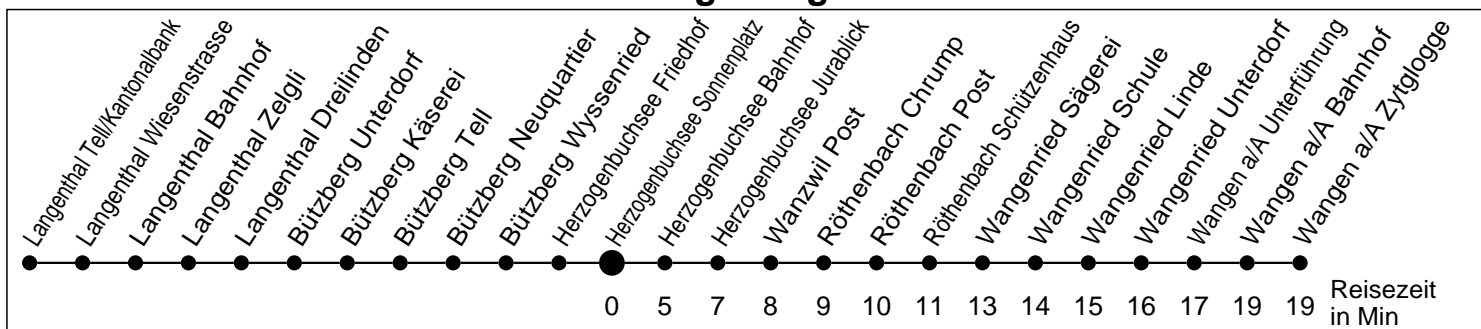

51

Abfahrtszeiten ab

Herzogenbuchsee Sonnenplatz

Gültig ab: 11.12.2011

Richtung Wangen a/A

Montag - Freitag

Samstag

Sonntag *

5	44 ^c			5
6	14 ^b 44 ^b	14	14	6
7	14 ^b 44 ^b	14 ^a	14 ^a	7
8	14 44 ^c	14	14	8
9	14 ^a 44 ^c	14 ^a	14 ^a	9
10	14 44 ^c	14 ^c	14 ^c	10
11	14 ^a 44	14	14	11
12	14 ^a 33 ^c	14 ^a	14 ^a	12
13	03 33 ^a	33	33	13
14	03 33 ^c	33 ^c	33 ^c	14
15	03 ^c 33	33 ^a	33 ^a	15
16	03 ^a 33 ^b	33	33	16
17	03 ^b 33 ^b	33 ^a	33 ^a	17
18	03 ^b 33 ^a	33	33	18
19	03 ^c 33	33 ^a	33 ^a	19
20	03 ^c 32	32 ^c	32 ^c	20
21	02 ^c	02 ^c	02 ^c	21
22	02 ^c	02 ^c	02 ^c	22
23	06 ^c 38 [Ⓢ]	06 ^c 38 ^c	06 ^c	23
0	38 [Ⓢ]	38 ^c		0
1				1
2				2
3	40 ^y	40 ^x		3
4				4

- * Als Sonntage gelten auch die allg. Feiertage
- a verkehrt via Heimenhausen-Walliswil
- b verkehrt ab Röthenbach Schützenhaus direkt nach Wangen a.A.
- c bis Herzogenbuchsee
- Ⓢ Freitag, ohne allg. Feiertage
- y Freitag, MOONLINER Spezialpreis
- x MOONLINER Spezialpreis