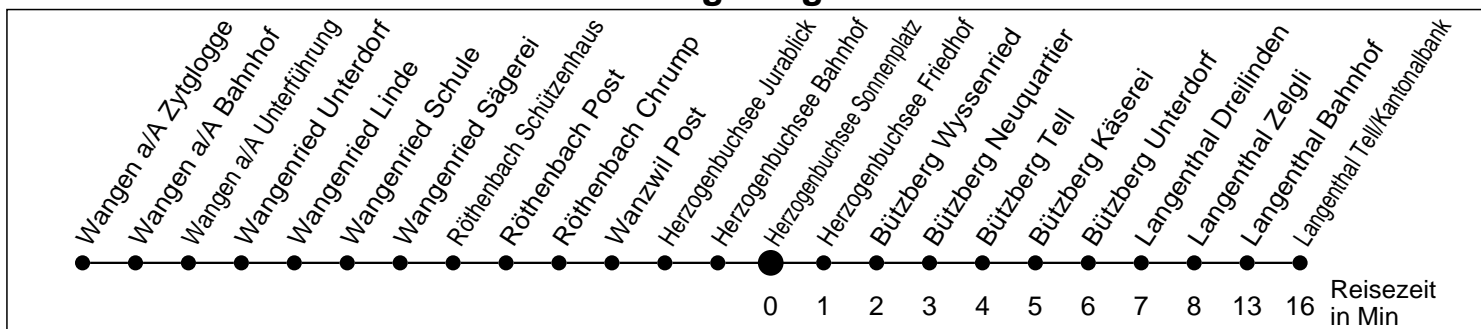

# 51

Abfahrtszeiten ab

# Herzogenbuchsee Sonnenplatz

Gültig ab: 11.12.2011

## Richtung Langenthal