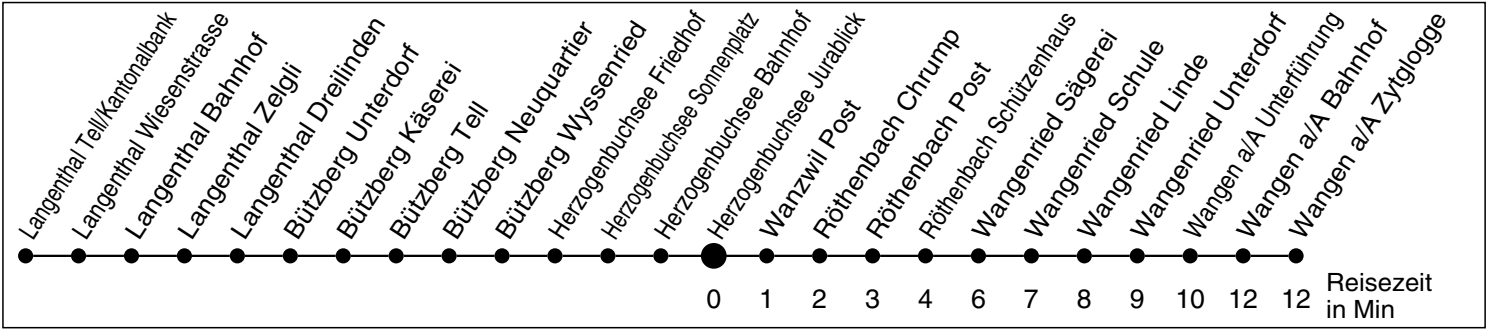

51

Abfahrtszeiten ab

Herzogenbuchsee Jurablick

Gültig ab: 11.12.2011

Richtung Wangen a/A

Montag - Freitag

Samstag

Sonntag *

5				5
6	21 ^b 51 ^b	21	21	6
7	21 ^b 51 ^b	21 ^a	21 ^a	7
8	21	21	21	8
9	21 ^a	21 ^a	21 ^a	9
10	21			10
11	21 ^a 51	21	21	11
12	21 ^a	21 ^a	21 ^a	12
13	10 40 ^a	40	40	13
14	10			14
15	40	40 ^a	40 ^a	15
16	10 ^a 40 ^b	40	40	16
17	10 ^b 40 ^b	40 ^a	40 ^a	17
18	10 ^b 40 ^a 42 ^f	40	40	18
19	40	40 ^a	40 ^a	19
20	40 ^a			20
21				21
22				22
23				23
0				0
1				1
2				2
3				3
4				4

* Als Sonntage gelten auch die allg. Feiertage

a verkehrt via Heimenhausen-Walliswil

b verkehrt ab Röthenbach Schützenhaus direkt nach Wangen a.A.

f Kleinbus Platzzahl beschränkt