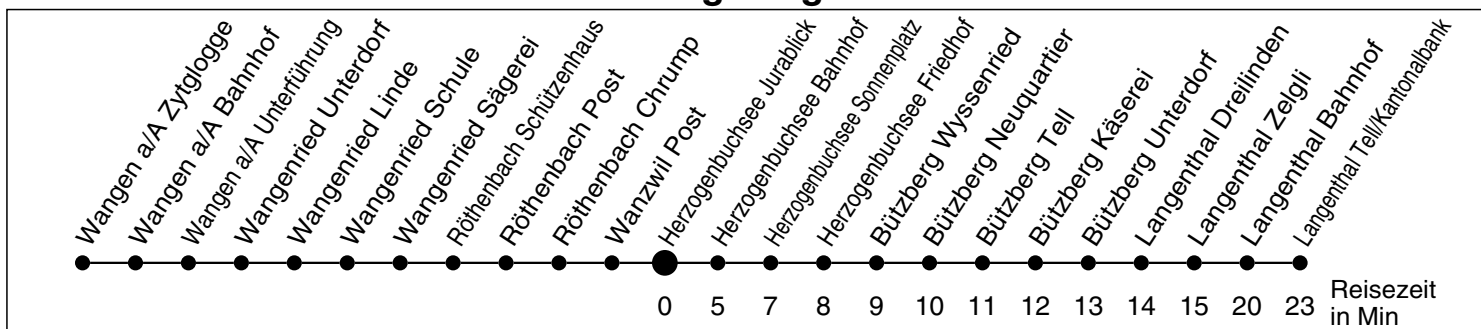

51

Abfahrtszeiten ab

# Herzogenbuchsee Jurablick

Gültig ab: 11.12.2011

## Richtung Langenthal