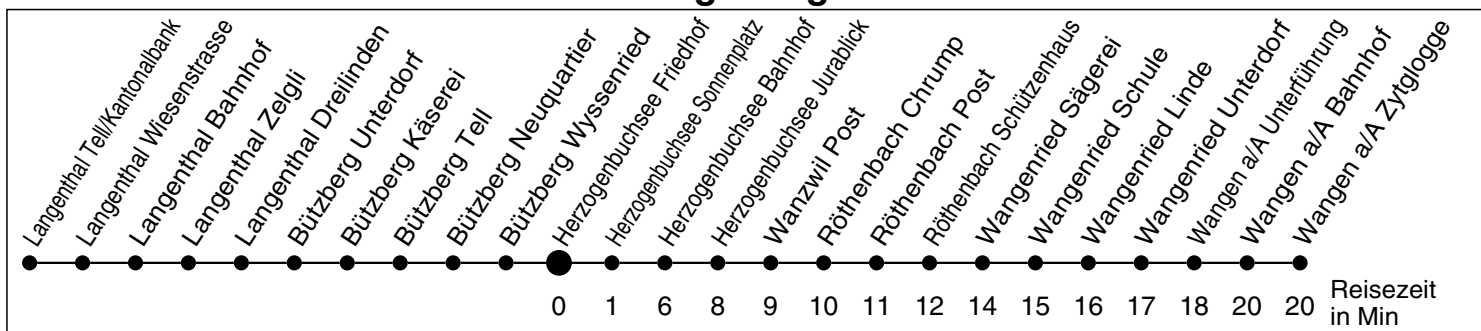

# 51

Abfahrtszeiten ab

# Herzogenbuchsee Friedhof

Gültig ab: 11.12.2011

## Richtung Wangen a/A