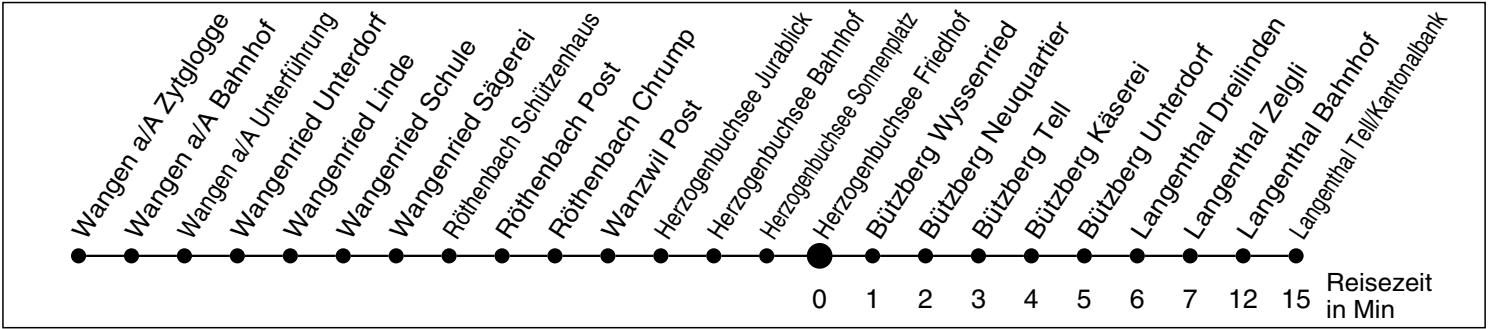

51

Abfahrtszeiten ab

## Richtung Langenthal